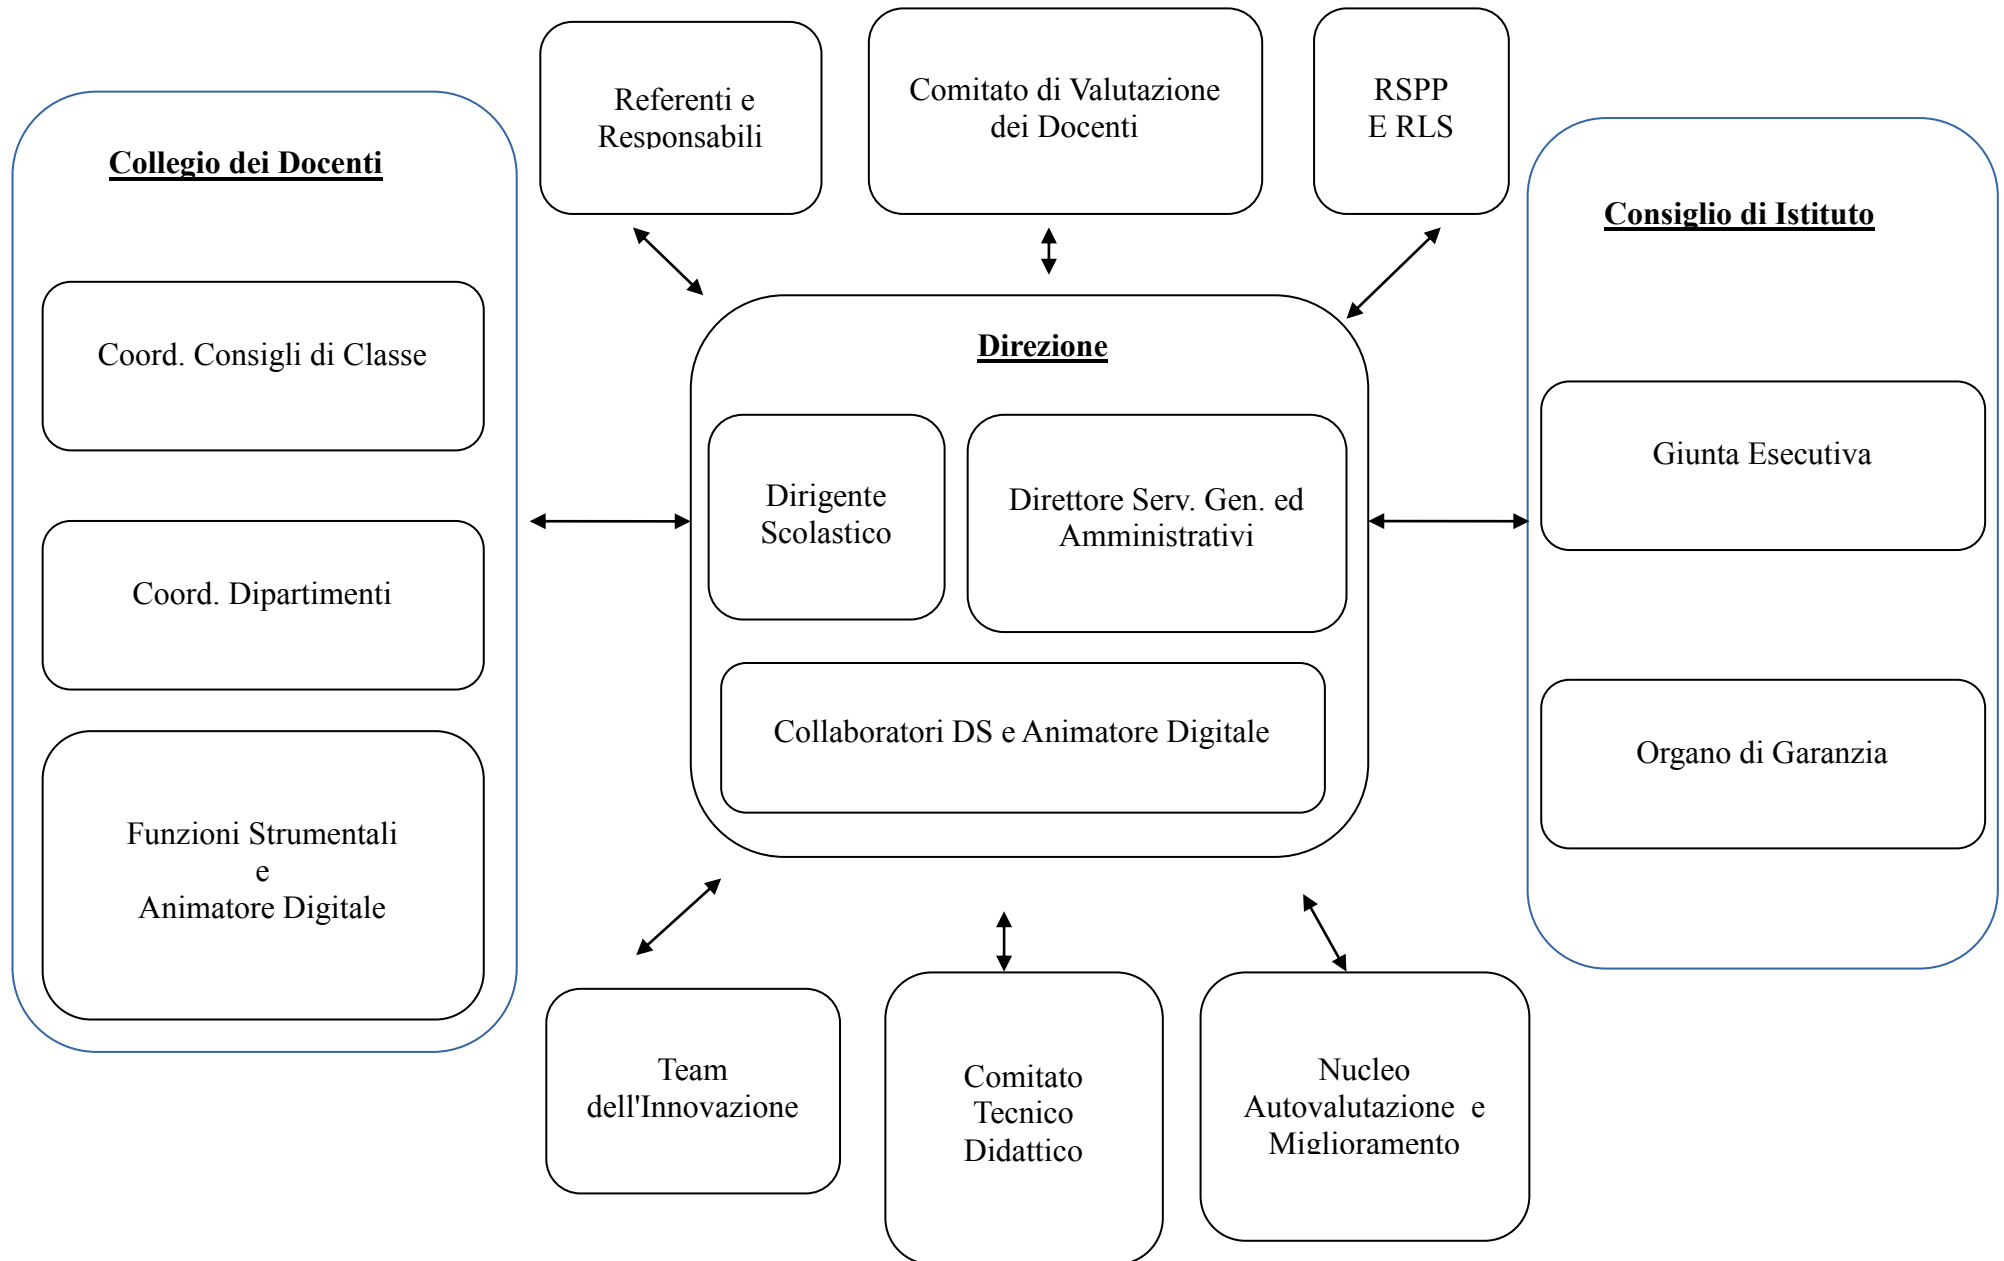

ORGANIGRAMMA IIS SANTONI Pisa

ORGANIGRAMMA SANTONI AS 2018/19

DIRIGENTE SCOLASTICO	Prof. Alessandro Bonsignori
DSGA	Sig.ra Miriam Ciardelli
COLLABORATORI DS	Prof.ssa Grazia Rossini Prof.ssa Mirjam Capini Prof. Maurizio Berni Prof. Giacomo Orsucci
ANIMATORE DIGITALE	Prof.ssa Innocenti Orsetta Susanna
TEAM DELL'INNOVAZIONE	<ul style="list-style-type: none"> <li>• Prof.ssa Melania Boemio</li> <li>• Prof. Andra Sereni</li> <li>• Prof. Bruno Ferro</li> <li>• Sig. Diego Lo Bartolo</li> <li>• Sig.ra Sara Giorgi</li> <li>• Sig.ra Rita Cacelli</li> </ul>
FUNZIONI STRUMENTALI	<p>Piano dell'Offerta Formativa</p> <ul style="list-style-type: none"> <li>• Prof. Gianni Signoretta</li> <li>• Prof.ssa Melania Boemio</li> </ul> <p>Educazione alla salute</p> <ul style="list-style-type: none"> <li>• Prof.ssa Susanna Cintellini</li> <li>• Prof.ssa cinzia Roccasalva</li> </ul> <p>Alternanza Scuola Lavoro /Oreintamento in Uscita</p> <ul style="list-style-type: none"> <li>• Prof.ssa Rosalba Saba</li> <li>• Prof.ssa Maria Piro</li> </ul> <p>Orientamento in Ingresso</p> <ul style="list-style-type: none"> <li>• Prof.ssa Marcela Polillo</li> </ul> <p>Inclusione e Disabilità</p> <ul style="list-style-type: none"> <li>• Prof.ssa Gabriella Bonomi</li> <li>• Prof.ssa Viola Fiaschi</li> </ul>
COMITATO DI VALUTAZIONE	<a href="#">Link alla pagina del Sito</a>
COMITATO TECNICO DIDATTICO	DS e i coordinatori dei Dipartimenti
SICUREZZA	<ul style="list-style-type: none"> <li>• RSPP Arch. Massimiliano Boschi</li> <li>• RLS prof. Gianni Signoretta</li> <li>• MC Dott.ssa Rita Baldini</li> <li>• Organigramma completo più avanti</li> </ul>
NUCLEO DI AUTOVALUTAZIONE E MIGLIORAMENTO	<ul style="list-style-type: none"> <li>• Prof.ssa Grazia Rossini</li> <li>• Prof.ssa Melania Boemio</li> <li>• Prof. Maurizio Berni</li> <li>• Prof. Gianni Signoretta</li> <li>• Prof.ssa Viola Fiaschi</li> </ul>
CONSIGLIO DI ISTITUTO	<a href="#">Link alla Pagina del Sito</a>

IIS SANTONI - ORGANIGRAMMA SICUREZZA